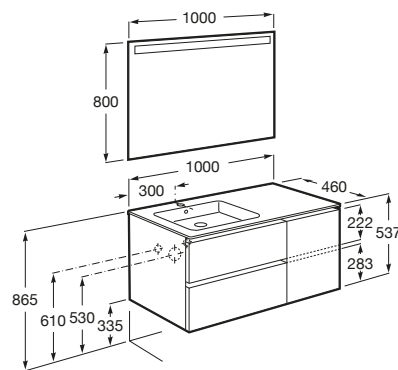

THE GAP

Pack (mueble base de dos cajones y una puerta con lavabo a la izquierda y espejo LED)

MEDIDAS

Longitud	1000 mm
Anchura	460 mm
Altura	537 mm

COLORES Y ACABADOS

402 Roble City texturizado

PVPR (IVA INCLUIDO)

923,23 €

DIBUJOS TÉCNICOS

CARACTERÍSTICAS

Pack - Conjunto de mueble base de dos cajones y una puerta con lavabo a la izquierda y espejo Eidos con luz LED integrada en la parte superior. No incluye patas ni grifería.

Espejo / Iluminación: Integrada en el espejo

Espejo / Tipo de luz: Led

Espejo / Índice de Protección de la luz: IP 44

Material / Lavabo: Porcelana

Material / Mueble base: Tablero de partículas

Medidas / Espejo / Altura (mm): 800

Medidas / Espejo / Longitud (mm): 1000

Medidas / Lavabo y mueble / Altura (mm): 18

Mueble base / Combinación de puertas y cajones: 1 Puerta y 2 Cajones

Mueble base / Estantes internos: 2

Mueble base / Separadores internos